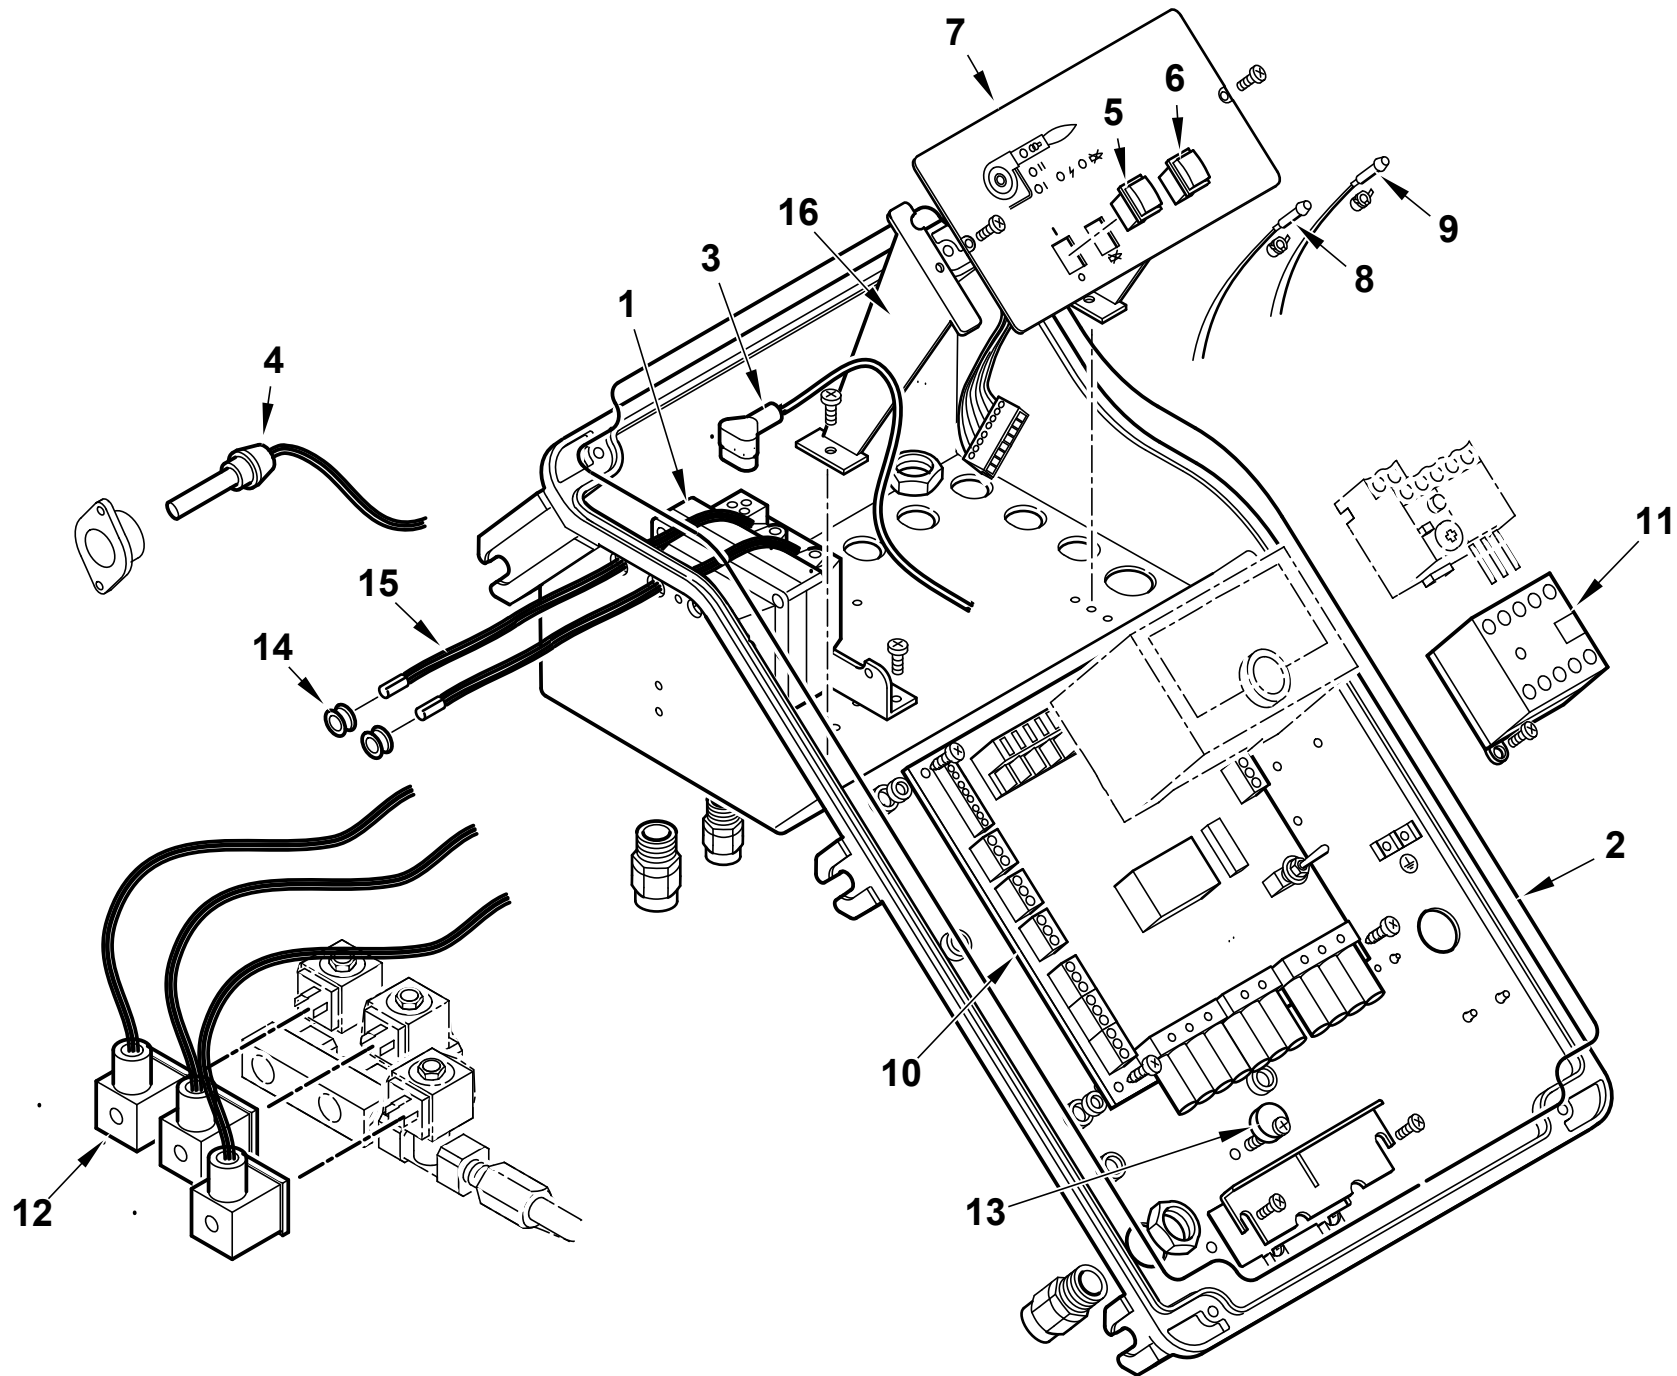

Поз	Артикул	Наименование	Примечание
1	0024060007	Пламенная головка	
2	0024060029	Головка горелки	
3	0024030003	Муфта соединительная	
4	0024010010	Палец	
5	23928	Изолятор	
6	53615	Штекер	
7	0024060023	Втулка	
8	31483	Штуцер давления	
9	0024020005	Крыльчатка	
10	18341	Держатель датчика	
11	0005140198	Кабель	
12	8024030011	Крышка	
13	0005060037	Наконечник	
14	0024030013	Крышка	
16	0005030112	Автомат горения LMO 44.255	
17	0005110123	Реле тепловое	
18	5449	Мотор 1,1 кВт	
19	28078	Втулка	
20	0024060030	Подпорная шайба	
21	49375	Шестигранник	
22	14171	Пластина	
23	27017	Скоба	
24	50525	Удлинитель электрода	
25	0024060032	Электрод	
26	0024060031	Электрод	
27	49472	Скоба	
28	0024060008	Пластина опорная	
30	4314	Гайка	
31	14168	Опора	
32	0024060003	Ствол форсунки	
33	0024060026	Тяга с шарниром	
34	0024060005	Ствол форсунки	
35	0024010009	Рычаг	
36	0024010008	Сектор	
37	0024010011	Сопло вентилятора	
38	23839	Сальник	
39	0020020030	Стекло	
40	0005040111	Сервопривод Siemens SQN72	
41	0024030024	Вал	

Поз	Артикул	Наименование	Примечание
43	54056	Втулка	
44	54200	Указатель	
42	0024010012	Воздушная заслонка	
45	0024010013	Решетка воздухозаборника	
46	0024060035	Полуфланец	
47	0024010031	Шнур	
48	0024010021	Прокладка	
49	17639	Шпилька	
50	0005130051	Штекер	
51	0005130043	Штекер	
53	0024060036	Блок управления в сборе	
54	28074	Гибкий патрубок	
56	0005180077	Сальник	
57	0024060025	Муфта эластичная	
58	28894	Вилка	
59	28210	Вал	
60	16933	Муфта эластичная	
61	3766	Вилка	
62	31200	Насос Suntec ANV77A	
63	30987	Зажимное соединение	
64	0024060024	Штуцер	
65	0005080005	Электромагнитный клапан	
66	17066	Ниппель	
67	55063	Ниппель	
68	16051	Болт перфорированный	
69	146	Шайба	
70	13778	Ниппель	
71	0024060022	Ниппель	
72	14124	Ниппель	
73	0024060010	Трубка	
74	4987	Шайба	
75	17663	Ниппель	
77	0024060034	Втулка	
	30768	Фильтр ж/т	
78	95046	Патрон фильтра	
	95100	Прокладка	
79	18138	Ниппель	
80	4976	Сальник	